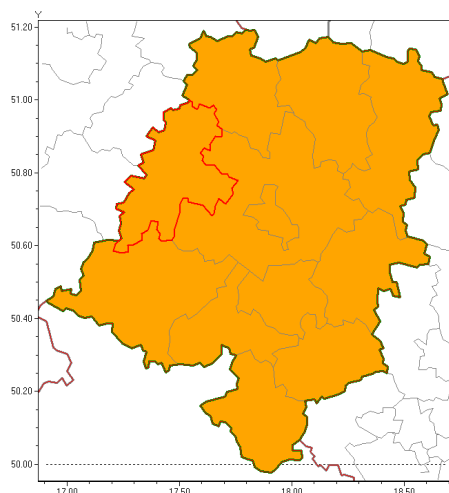

Zasięg ostrzeżenia w województwie

Burze z gradem

Ostrzeżenie meteorologiczne Nr 3

Nazwa biura	IMGW-PIB Biuro Prognoz Meteorologicznych we Wrocławiu
Zjawisko/stopień zagrożenia	Burze z gradem/ 2
Obszar	województwo opolskie powiat brzeski
Ważność	od godz. 14:00 dnia 21.06.2018 do godz. 22:00 dnia 21.06.2018
Przebieg	Miejscami prognozuje się burze z opadami deszczu od 15 mm do 30 mm oraz porywami wiatru do 90 km/h, lokalnie do 100 km/h. Miejscami może liwy grad. Porywy wiatru do 80 km/h mogą występować również poza burzami, przy przechodzeniu chłodnego frontu atmosferycznego wieczorem i początkowo w nocy.
Prawdopodobieństwo wystąpienia zjawiska(%)	85%
Uwagi	Brak.
Dyrektor synoptyk IMGW-PIB	Piotr Maciak
Godzina i data wydania	godz. 07:55 dnia 21.06.2018
SMS	IMGW-PIB OSTRZEŻENIE: BURZE Z GRADEM/2 opolskie/brzeski od 14:00/21.06 do 22:00/21.06.2018 deszcz 30 mm, porywy 100 km/h
<p>Opracowanie niniejsze i jego format, jako przedmiot prawa autorskiego podlega ochronie prawnej, zgodnie z przepisami ustawy z dnia 4 lutego 1994r o prawie autorskim i prawach pokrewnych (dz. U. z 2006 r. Nr 90, poz. 631 z późn. zm.). Wszelkie dalsze udostępnianie, rozpowszechnianie (przedruk, kopiowanie, wiadomości sms) jest dozwolone wyłącznie w formie dosłownej z bezwzględnym wskazaniem źródła informacji tj. IMGW-PIB.</p>	