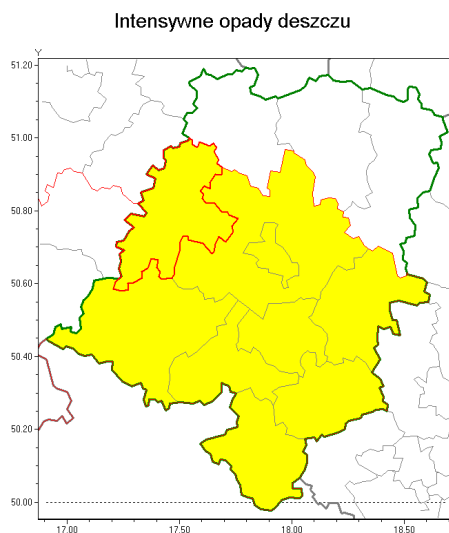

### Zasięg ostrzeżenia w województwie

### Ostrzeżenie meteorologiczne Nr 2

<b>Nazwa biura</b>	IMGW-PIB Biuro Prognoz Meteorologicznych we Wrocławiu
<b>Zjawisko/stopień zagrożenia</b>	Intensywne opady deszczu/ 1
<b>Obszar</b>	województwo opolskie <b>powiat brzeski</b>
<b>Ważność</b>	od godz. 03:00 dnia 12.06.2018 do godz. 12:00 dnia 12.06.2018
<b>Przebieg</b>	Prognozuje się wystąpienie opadów deszczu, okresami o natężeniu umiarkowanym i silnym. Prognozowana wysokość opadów od 25 mm do 40 mm. Możliwe burze.
<b>Prawdopodobieństwo wystąpienia zjawiska(%)</b>	80%
<b>Uwagi</b>	Brak.
<b>Dyrektor synoptyk IMGW-PIB</b>	Janusz Zieliński
<b>Godzina i data wydania</b>	godz. 13:41 dnia 11.06.2018
<b>SMS</b>	IMGW-PIB OSTRZEŻENIE: DESZCZ/1 opolskie/brzeski od 03:00/12.06 do 12:00/12.06.2018 40 mm