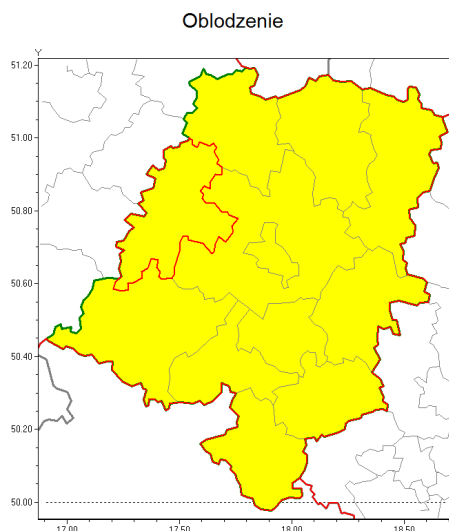

## Zasięg ostrzeżenia w województwie

**Ostrzeżenie meteorologiczne Nr 9**

<b>Nazwa biura</b>	IMGW-PIB Biuro Prognoz Meteorologicznych we Wrocławiu
<b>Zjawisko/stopień zagrożenia</b>	Oblodzenie/ 1
<b>Obszar</b>	województwo opolskie <b>powiat brzeski</b>
<b>Ważność</b>	od godz. 15:00 dnia 18.01.2019 do godz. 20:00 dnia 18.01.2019
<b>Przebieg</b>	Prognozuje się zamarzanie mokrej nawierzchni dróg i chodników po opadach mokrego śniegu. Spadek temperatury od 0°C do -2°C, przy gruncie do -3°C.
<b>Prawdopodobieństwo wystąpienia zjawiska(%)</b>	85%
<b>Uwagi</b>	W nocy utrzyma się ujemna temperatura. Temperatura minimalna około -6°C.
<b>Dyrektor synoptyk IMGW-PIB</b>	Piotr Maciak
<b>Godzina i data wydania</b>	godz. 10:09 dnia 18.01.2019
<b>SMS</b>	IMGW-PIB OSTRZEŻENIE: OBLODZENIE/1 opolskie/brzeski od 15:00/18.01 do 20:00/18.01.2019 spadek temperatury do -2 st., przy gruncie do -3 st., lisko.