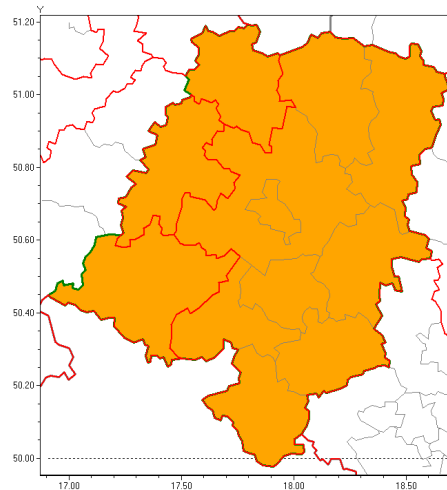

Zasięg ostrzeżenia w województwie

Burze z gradem

**Ostrzeżenie meteorologiczne Nr 37**

<b>Nazwa biura</b>	IMGW-PIB Biuro Prognoz Meteorologicznych we Wrocławiu
<b>Zjawisko/stopień zagrożenia</b>	Burze z gradem/ 2
<b>Obszar</b>	województwo opolskie <b>powiat brzeski</b>
<b>Ważność</b>	od godz. 15:00 dnia 01.07.2019 do godz. 24:00 dnia 01.07.2019
<b>Przebieg</b>	Prognozuje się wystąpienie burz z opadami deszczu od 15 mm do 25 mm, lokalnie do 50 mm oraz porywami wiatru do 85 km/h, lokalnie do 110 km/h. Miejscami grad (punktowo do 3-6cm).
<b>Prawdopodobieństwo wystąpienia zjawiska(%)</b>	80%
<b>Uwagi</b>	Brak.
<b>Dyrektor synoptyk IMGW-PIB</b>	Janusz Zieliński
<b>Godzina i data wydania</b>	godz. 09:20 dnia 01.07.2019
<b>SMS</b>	IMGW-PIB OSTRZEGA: BURZE Z GRADEM/2 opolskie/brzeski od 15:00/01.07 do 24:00/01.07.2019 deszcz 50 mm, porywy 110 km/h.