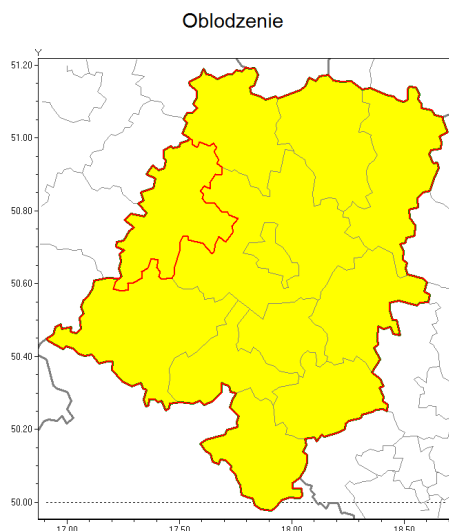

Zasięg ostrzeżenia w województwie

**Ostrzeżenie meteorologiczne Nr 12**

Nazwa biura	IMGW-PIB Biuro Prognoz Meteorologicznych we Wrocławiu
Zjawisko/stopień zagrożenia	Oblodzenie/ 1
Obszar	województwo opolskie powiat brzeski
Ważność	od godz. 18:00 dnia 28.01.2019 do godz. 08:00 dnia 29.01.2019
Przebieg	Prognozuje się zamarzanie mokrej nawierzchni dróg i chodników po opadach deszczu i deszczu ze śniegiem. Temperatura minimalna od -3°C do -1°C, temperatura minimalna gruntu około -4°C.
Prawdopodobieństwo wystąpienia zjawiska(%)	85%
Uwagi	Brak.
Dyrektor synoptyk IMGW-PIB	Piotr Ojrzyski
Godzina i data wydania	godz. 12:08 dnia 28.01.2019
SMS	IMGW-PIB OSTRZEŻENIE: OBLODZENIE/1 opolskie/brzeski od 18:00/28.01 do 08:00/29.01.2019 temp. min. od -3 st. do -1 st., przy gruncie do -4 st., lisko.