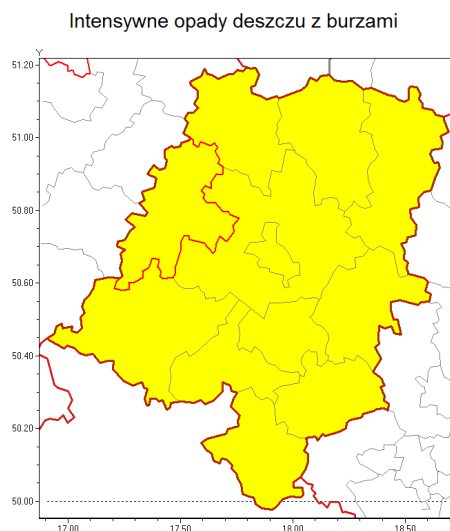

Zasięg ostrzeżenia w województwie

Ostrzeżenie meteorologiczne Nr 27

Nazwa biura	IMGW-PIB Biuro Prognoz Meteorologicznych we Wrocławiu
Zjawisko/stopień zagrożenia	Intensywne opady deszczu z burzami/ 1
Obszar	województwo opolskie powiat brzeski
Ważność	od godz. 21:00 dnia 21.05.2019 do godz. 21:00 dnia 22.05.2019
Przebieg	Prognozuje się opady deszczu, miejscami burze. Opady okresami o natężeniu umiarkowanym lub silnym. Prognozowana wysokość opadów za okres ważności ostrzeżenia od 15 mm do 30 mm, lokalnie do 50 mm. W czasie burz porywy wiatru do 65 km/h. Rano i przed południem 22.05 opady przejściowo osłabną.
Prawdopodobieństwo wystąpienia zjawiska(%)	85%
Uwagi	Brak.
Dyrektor synoptyk IMGW-PIB	Piotr Maciak
Godzina i data wydania	godz. 12:55 dnia 21.05.2019
SMS	IMGW-PIB OSTRZEŻENIE: DESZCZ i BURZE/1 opolskie/brzeski od 21:00/21.05 do 21:00/22.05.2019 50 mm; porywy 65 km/h.