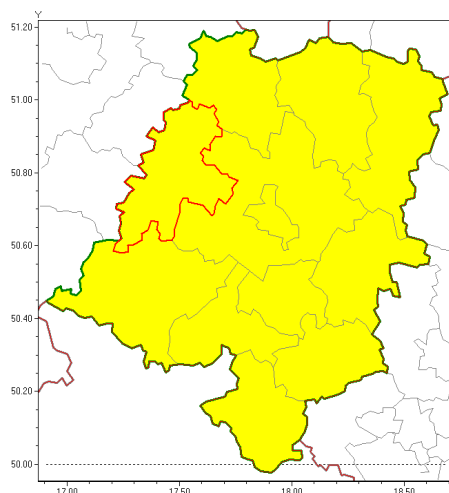

### Zasięg ostrzeżenia w województwie

Burze z gradem

### Ostrzeżenie meteorologiczne Nr 9

<b>Nazwa biura</b>	IMGW-PIB Biuro Prognoz Meteorologicznych we Wrocławiu
<b>Zjawisko/stopień zagrożenia</b>	Burze z gradem/ 1
<b>Obszar</b>	województwo opolskie <b>powiat brzeski</b>
<b>Ważność</b>	od godz. 13:00 dnia 27.07.2018 do godz. 22:30 dnia 27.07.2018
<b>Przebieg</b>	Prognozuje się wystąpienie burz z opadami deszczu od 5 mm do 15 mm, lokalnie do 30 mm oraz porywami wiatru do 80 km/h. Miejscami możliwy grad.
<b>Prawdopodobieństwo wystąpienia zjawiska(%)</b>	80%
<b>Uwagi</b>	Brak.
<b>Dyrektor synoptyk IMGW-PIB</b>	Barbara Wrona
<b>Godzina i data wydania</b>	godz. 10:35 dnia 27.07.2018
<b>SMS</b>	IMGW-PIB OSTRZEŻENIE: BURZE Z GRADEM/1 opolskie/brzeski od 13:00/27.07 do 22:30/27.07.2018 deszcz 30 mm, porywy 80 km/h.