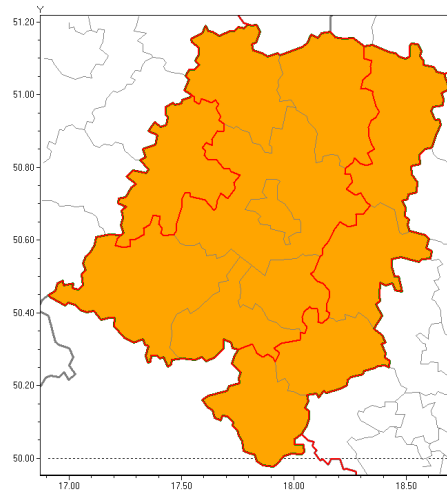

Zasięg ostrzeżenia w województwie

Burze z gradem

Ostrzeżenie meteorologiczne Nr 32

Nazwa biura	IMGW-PIB Biuro Prognoz Meteorologicznych we Wrocławiu
Zjawisko/stopień zagrożenia	Burze z gradem/ 2
Obszar	województwo opolskie powiat brzeski
Ważność	od godz. 12:30 dnia 13.06.2019 do godz. 24:30 dnia 13.06.2019
Przebieg	Prognozuje się wystąpienie burz z opadami deszczu miejscami od 30 mm do 50 mm, oraz porywami wiatru do 100 km/h. Miejscami grad.
Prawdopodobieństwo wystąpienia zjawiska(%)	80%
Uwagi	Brak.
Dyrektor synoptyk IMGW-PIB	Michał Mercik
Godzina i data wydania	godz. 10:33 dnia 13.06.2019
SMS	IMGW-PIB OSTRZEŻA: BURZE Z GRADEM/2 opolskie/brzeski od 12:30/13.06 do 24:30/13.06.2019 deszcz do 50 mm, grad, porywy do 100 km/h.