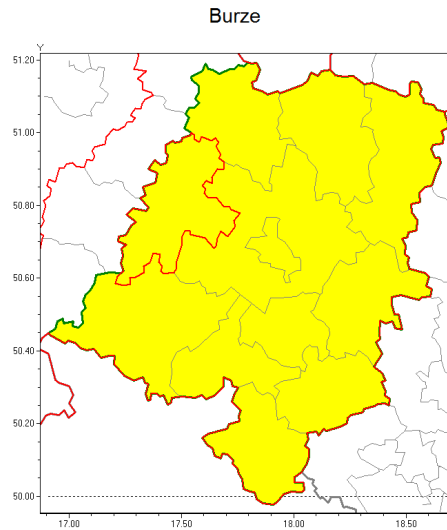

Zasięg ostrzeżenia w województwie

Ostrzeżenie meteorologiczne Nr 50

Nazwa biura	IMGW-PIB Biuro Prognoz Meteorologicznych we Wrocławiu
Zjawisko/stopień zagrożenia	Burze/ 1
Obszar	województwo opolskie powiat brzeski
Ważność	od godz. 10:00 dnia 16.08.2019 do godz. 20:00 dnia 16.08.2019
Przebieg	Prognozuje się wystąpienie burz z opadami deszczu miejscami od 20 mm do 30 mm, oraz porywami wiatru do 70 km/h.
Prawdopodobieństwo wystąpienia zjawiska(%)	80%
Uwagi	Brak.
Dyrektor synoptyk IMGW-PIB	Michał Mercik
Godzina i data wydania	godz. 07:16 dnia 16.08.2019
SMS	IMGW-PIB OSTRZEŻENIE: BURZE/1 opolskie/brzeski od 10:00/16.08 do 20:00/16.08.2019 deszcz 30 mm, porywy 70 km/h.