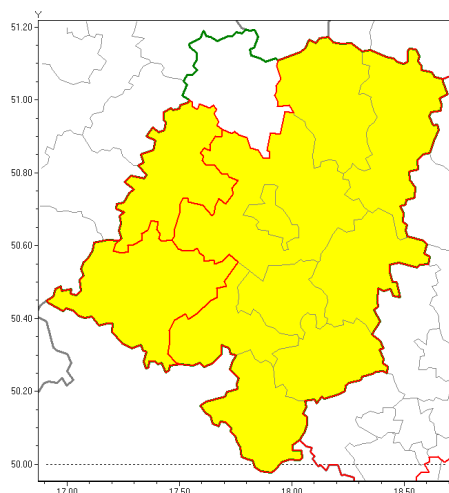

Zasięg ostrzeżenia w województwie

Burze z gradem

Ostrzeżenie meteorologiczne Nr 16

Nazwa biura	IMGW-PIB Biuro Prognoz Meteorologicznych we Wrocławiu
Zjawisko/stopień zagrożenia	Burze z gradem/ 1
Obszar	województwo opolskie powiat brzeski
Ważność	od godz. 15:00 dnia 24.08.2018 do godz. 24:00 dnia 24.08.2018
Przebieg	Prognozuje się wystąpienie burz z opadami deszczu miejscami od 20 mm do 30 mm, lokalnie do 40 mm oraz porywami wiatru do 85 km/h. Miejscami może liwy grad.
Prawdopodobieństwo wystąpienia zjawiska(%)	90%
Uwagi	Brak.
Dyrektor synoptyk IMGW-PIB	Krzysztof Salanyk
Godzina i data wydania	godz. 06:59 dnia 24.08.2018
SMS	IMGW-PIB OSTRZEŻENIE: BURZE Z GRADEM/1 opolskie/brzeski od 15:00/24.08 do 24:00/24.08.2018 deszcz 40 mm, porywy 85 km/h.