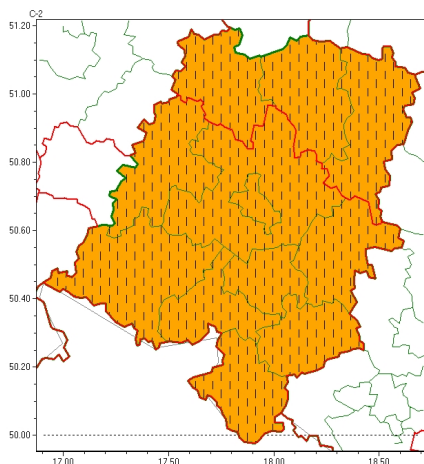

### Zasięg ostrzeżeń w województwie

Intensywne opady deszczu  
2024-09-15 09:18

**WOJEWÓDZTWO OPOLSKIE**  
**OSTRZEŻENIA METEOROLOGICZNE ZBIORCZO NR 197**  
**WYKAZ OBOWIĄZUJĄCYCH OSTRZEŻEŃ**  
**o godz. 09:18 dnia 15.09.2024**

Zjawisko/Stopień zagrożenia	Intensywne opady deszczu/2 ZMIANA
Obszar (w nawiasie numer ostrzeżenia dla powiatu)	powiaty: brzeski(93), głubczycki(101), kłodzki(100), krapkowicki(97), nyski(105), Opole(93), opolski(93), prudnicki(104), strzelecki(94)
Ważność	od godz. 09:17 dnia 15.09.2024 do godz. 07:00 dnia 16.09.2024
Prawdopodobieństwo	90%
Przebieg	Prognozowane są opady deszczu o natężeniu umiarkowanym i silnym. Prognozowana wysokość opadów od 30 mm do 60 mm.
SMS	IMGW-PIB OSTRZEŻENIA: DESZCZ/2 opolskie (9 powiatów) od 09:17/15.09 do 07:00/16.09.2024 60 mm. Dotyczy powiatów: brzeski, głubczycki, kłodzki, krapkowicki, nyski, Opole, opolski, prudnicki i strzelecki.
RSO	Woj. opolskie (9 powiatów), IMGW-PIB wydał ostrzeżenie drugiego stopnia o intensywnych opadach deszczu
Uwagi	Aktualizacja sumy opadów na bieżąco.
Zjawisko/Stopień zagrożenia	Intensywne opady deszczu/2 ZMIANA
Obszar (w nawiasie numer ostrzeżenia dla powiatu)	powiaty: kluczborski(89), namysłowski(91), oleski(91)
Ważność	od godz. 16:02 dnia 14.09.2024 do godz. 13:00 dnia 15.09.2024
Prawdopodobieństwo	85%