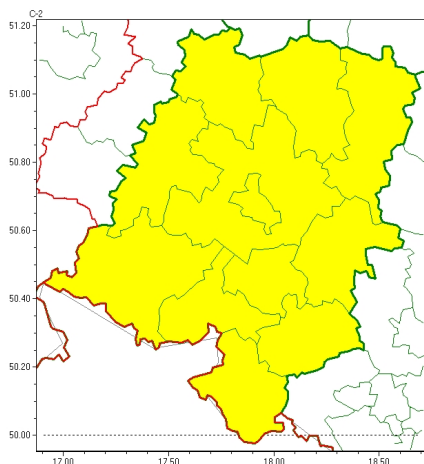

Zasięg ostrzeżeń w województwie

Burze
2024-07-23 22:50

WOJEWÓDZTWO OPOLSKIE
OSTRZEŻENIA METEOROLOGICZNE ZBIORCZO NR 147
WYKAZ OBOWIĄZUJĄCYCH OSTRZEŻEŃ
o godz. 22:50 dnia 23.07.2024

Zjawisko/Stopień zagrożenia	Burze/1
Obszar (w nawiasie numer ostrzeżenia dla powiatu)	powiaty: brzeski(75), głubczycki(81), kłodzki(81), kluczborski(73), krapkowicki(78), namysłowski(73), nyski(85), oleski(75), Opole(76), opolski(76), prudnicki(84), strzelecki(75)
Ważność	od godz. 12:00 dnia 24.07.2024 do godz. 20:00 dnia 24.07.2024
Prawdopodobieństwo	80%
Przebieg	Prognozowane są burze, którym miejscami będą towarzyszyć silne opady deszczu od 20 mm do 35 mm oraz porywy wiatru do 80 km/h. Lokalnie grad.
SMS	IMGW-PIB OSTRZEŻENIA: BURZE/1 opolskie (wszystkie powiaty) od 12:00/24.07 do 20:00/24.07.2024 deszcz 35 mm, porywy 80 km/h, grad. Dotyczy powiatów: wszystkie powiaty.
RSO	Woj. opolskie (wszystkie powiaty), IMGW-PIB wydał ostrzeżenie pierwszego stopnia o burzach
Uwagi	Brak.