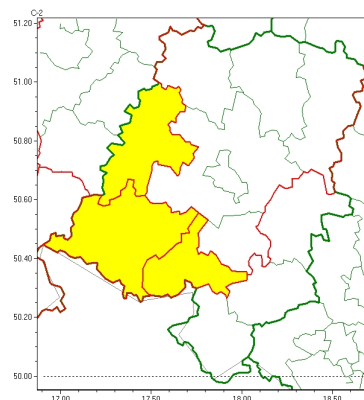

### Zasięg ostrzeżeń w województwie

Burze  
2024-04-25 04:49

Oblodzenie  
2024-04-25 04:49

Przymrozki  
2024-04-25 04:49

## WOJEWÓDZTWO OPOLSKIE OSTRZEŻENIA METEOROLOGICZNE ZBIORCZO NR 45 WYKAZ OBOWIĄZUJĄCYCH OSTRZEŻEŃ o godz. 04:49 dnia 25.04.2024

Zjawisko/Stopień zagrożenia	Burze/1
Obszar (w nawiasie numer ostrzeżenia dla powiatu)	powiaty: brzeski(27), kluczborski(26), krapkowicki(27), namysłowski(26), nyski(32), oleski(27), Opole(28), opolski(28), prudnicki(30)
Ważność	od godz. 12:00 dnia 25.04.2024 do godz. 19:00 dnia 25.04.2024
Prawdopodobieństwo	80%
Przebieg	Prognozowane są burze, którym miejscami będą towarzyszyć silne opady deszczu od 10 mm do 20 mm oraz porywy wiatru do 75 km/h. Możliwe opady gradu.
SMS	IMGW-PIB OSTRZEGA: BURZE/1 opolskie (9 powiatów) od 12:00/25.04 do 19:00/25.04.2024 deszcz 20 mm, porywy 75 km/h. Dotyczy powiatów: brzeski, kluczborski, krapkowicki, namysłowski, nyski, oleski, Opole, opolski i prudnicki.
RSO	Woj. opolskie (9 powiatów), IMGW-PIB wydał ostrzeżenie pierwszego stopnia o burzach
Uwagi	Brak.
Zjawisko/Stopień zagrożenia	Oblodzenie/1
Obszar (w nawiasie numer ostrzeżenia dla powiatu)	powiaty: nyski(30)
Ważność	od godz. 22:00 dnia 24.04.2024 do godz. 08:00 dnia 25.04.2024
Prawdopodobieństwo	80%
Przebieg	Prognozuje się zamrażanie mokrej nawierzchni dróg i chodników po opadach deszczu, deszczu ze niegiem, mokrego niegu powodujących cech oblodzenie. Temperatura minimalna około -1°C, temperatura minimalna przy gruncie około -3°C.