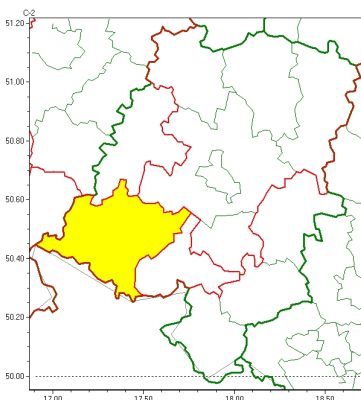

### Zasięg ostrzeżeń w województwie

Burze  
2024-04-25 04:49

Oblodzenie  
2024-04-25 04:49

Przymrozki  
2024-04-25 04:49

## WOJEWÓDZTWO OPOLSKIE OSTRZEŻENIA METEOROLOGICZNE ZBIORCZO NR 45 WYKAZ OBOWIĄZUJĄCYCH OSTRZEŻEŃ o godz. 04:49 dnia 25.04.2024

Zjawisko/Stopień zagrożenia	Burze/1
Obszar (w nawiasie numer ostrzeżenia dla powiatu)	powiaty: brzeski(27), kluczborski(26), krapkowicki(27), namysłowski(26), nyski(32), oleski(27), Opole(28), opolski(28), prudnicki(30)
Ważność	od godz. 12:00 dnia 25.04.2024 do godz. 19:00 dnia 25.04.2024
Prawdopodobieństwo	80%
Przebieg	Prognozowane są burze, którym miejscami będą towarzyszyć silne opady deszczu od 10 mm do 20 mm oraz porywy wiatru do 75 km/h. Możliwe opady gradu.
SMS	IMGW-PIB OSTRZEGA: BURZE/1 opolskie (9 powiatów) od 12:00/25.04 do 19:00/25.04.2024 deszcz 20 mm, porywy 75 km/h. Dotyczy powiatów: brzeski, kluczborski, krapkowicki, namysłowski, nyski, oleski, Opole, opolski i prudnicki.
RSO	Woj. opolskie (9 powiatów), IMGW-PIB wydał ostrzeżenie pierwszego stopnia o burzach
Uwagi	Brak.
Zjawisko/Stopień zagrożenia	Oblodzenie/1
Obszar (w nawiasie numer ostrzeżenia dla powiatu)	powiaty: nyski(30)
Ważność	od godz. 22:00 dnia 24.04.2024 do godz. 08:00 dnia 25.04.2024
Prawdopodobieństwo	80%
Przebieg	Prognozuje się zamrażanie mokrej nawierzchni dróg i chodników po opadach deszczu, deszczu ze niegiem, mokrego niegu powodujących cech oblodzenie. Temperatura minimalna około -1°C, temperatura minimalna przy gruncie około -3°C.