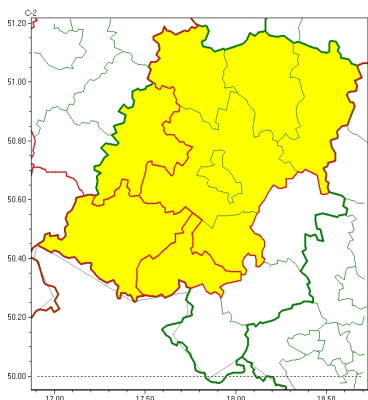

### Zasięg ostrzeżeń w województwie

Burze  
2024-04-25 04:49

Oblodzenie  
2024-04-25 04:49

Przymrozki  
2024-04-25 04:49

## WOJEWÓDZTWO OPOLSKIE OSTRZEŻENIA METEOROLOGICZNE ZBIORCZO NR 45 WYKAZ OBOWIĄZUJĄCYCH OSTRZEŻEŃ o godz. 04:49 dnia 25.04.2024

Zjawisko/Stopień zagrożenia	Burze/1
Obszar (w nawiasie numer ostrzeżenia dla powiatu)	powiaty: brzeski(27), kluczborski(26), krapkowicki(27), namysłowski(26), nyski(32), oleski(27), Opole(28), opolski(28), prudnicki(30)
Ważność	od godz. 12:00 dnia 25.04.2024 do godz. 19:00 dnia 25.04.2024
Prawdopodobieństwo	80%
Przebieg	Prognozowane są burze, którym miejscami będą towarzyszyć silne opady deszczu od 10 mm do 20 mm oraz porywy wiatru do 75 km/h. Możliwe opady gradu.
SMS	IMGW-PIB OSTRZEGA: BURZE/1 opolskie (9 powiatów) od 12:00/25.04 do 19:00/25.04.2024 deszcz 20 mm, porywy 75 km/h. Dotyczy powiatów: brzeski, kluczborski, krapkowicki, namysłowski, nyski, oleski, Opole, opolski i prudnicki.
RSO	Woj. opolskie (9 powiatów), IMGW-PIB wydał ostrzeżenie pierwszego stopnia o burzach
Uwagi	Brak.
Zjawisko/Stopień zagrożenia	Oblodzenie/1
Obszar (w nawiasie numer ostrzeżenia dla powiatu)	powiaty: nyski(30)
Ważność	od godz. 22:00 dnia 24.04.2024 do godz. 08:00 dnia 25.04.2024
Prawdopodobieństwo	80%
Przebieg	Prognozuje się zamrażanie mokrej nawierzchni dróg i chodników po opadach deszczu, deszczu ze niegiem, mokrego niegu powodujących cech oblodzenie. Temperatura minimalna około -1°C, temperatura minimalna przy gruncie około -3°C.