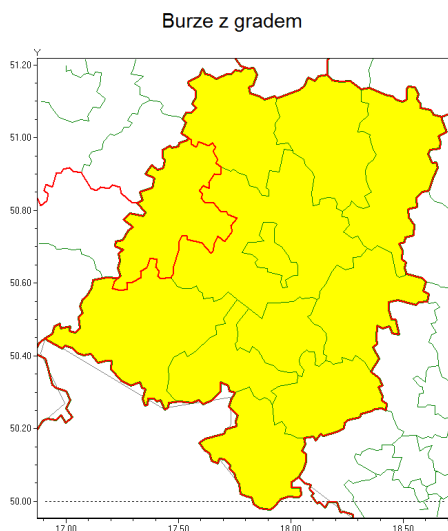

Zasięg ostrzeżenia w województwie

Ostrzeżenie meteorologiczne Nr 69

Nazwa biura	IMGW-PIB Centralne Biuro Prognoz Meteorologicznych - Wydział we Wrocławiu
Zjawisko/stopień zagrożenia	Burze z gradem/ 1
Obszar	województwo opolskie powiat brzeski
Ważność	od godz. 15:00 dnia 23.08.2021 do godz. 24:00 dnia 23.08.2021
Przebieg	Prognozowane są miejscami burze, którym punktowo będą towarzyszyć opady deszczu do 25 mm oraz porywy wiatru do 70 km/h. Lokalnie drobny grad.
Prawdopodobieństwo wystąpienia zjawiska(%)	80%
Uwagi	Ostrzeżenie może być aktualizowane.
Dyrektor synoptyk IMGW-PIB	Janusz Zieliński
Godzina i data wydania	godz. 11:42 dnia 23.08.2021
SMS	IMGW-PIB OSTRZEGA: BURZE Z GRADEM/1 opolskie/brzeski od 15:00/23.08 do 24:00/23.08.2021 deszcz 25 mm, grad, porywy 70 km/h.