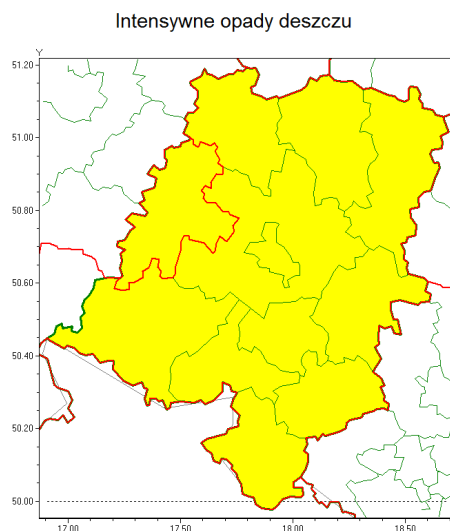

Zasięg ostrzeżenia w województwie

Ostrzeżenie meteorologiczne Nr 71

| | |
|---|--|
| Nazwa biura | IMGW-PIB Centralne Biuro Prognoz Meteorologicznych - Wydział we Wrocławiu |
| Zjawisko/stopień zagrożenia | Intensywne opady deszczu/ 1 |
| Obszar | województwo opolskie powiat brzeski |
| Ważność | od godz. 10:00 dnia 30.08.2021 do godz. 07:00 dnia 31.08.2021 |
| Przebieg | Prognozowane są opady deszczu o natężeniu umiarkowanym. Prognozowana całkowita suma opadów wysoko opadu miejscami od 30 mm do 45 mm. Miejscami możliwe są również burze. |
| Prawdopodobieństwo wystąpienia zjawiska(%) | 85% |
| Uwagi | Ze względu na dynamiczną sytuację, ostrzeżenie może być aktualizowane. |
| Dyrektor synoptyk IMGW-PIB | Krzysztof Salanyk |
| Godzina i data wydania | godz. 21:04 dnia 29.08.2021 |
| SMS | IMGW-PIB OSTRZEGA: DESZCZ/1 opolskie/brzeski od 10:00/30.08 do 07:00/31.08.2021 od 30 do 45 mm, możliwe burze. |