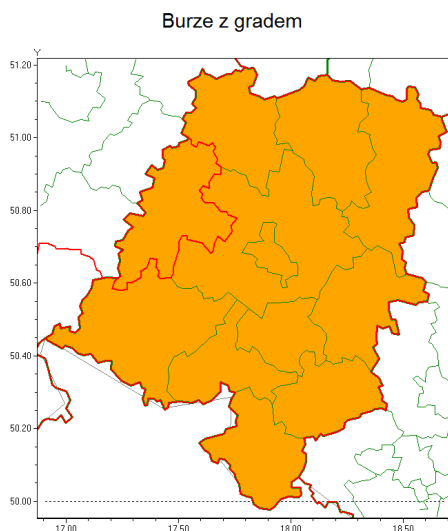

Zasięg ostrzeżenia w województwie

Ostrzeżenie meteorologiczne Nr 48

Nazwa biura	IMGW-PIB Centralne Biuro Prognoz Meteorologicznych - Wydział we Wrocławiu
Zjawisko/stopień zagrożenia	Burze z gradem/ 2
Obszar	województwo opolskie powiat brzeski
Ważność	od godz. 15:00 dnia 24.06.2021 do godz. 04:00 dnia 25.06.2021
Przebieg	Prognozowane są burze, którym miejscami będą towarzyszyły nawalne opady deszczu od 20 mm do 30 mm, a lokalnie do 60 mm oraz porywy wiatru do 90 km/h, a lokalnie do 110 km/h. Miejscami grad. Lokalnie burze mogą mieć przebieg nawałnicowy.
Prawdopodobieństwo wystąpienia zjawiska(%)	80%
Uwagi	Z uwagi na dynamiczną sytuację meteorologiczną ostrzeżenie może ulec aktualizacji.
Dyrektor synoptyk IMGW-PIB	Janusz Zieliński
Godzina i data wydania	godz. 12:06 dnia 24.06.2021
SMS	IMGW-PIB OSTRZEGA: BURZE Z GRADEM/2 opolskie/brzeski od 15:00/24.06 do 04:00/25.06.2021 deszcz 60 mm, grad, porywy 110 km/h.