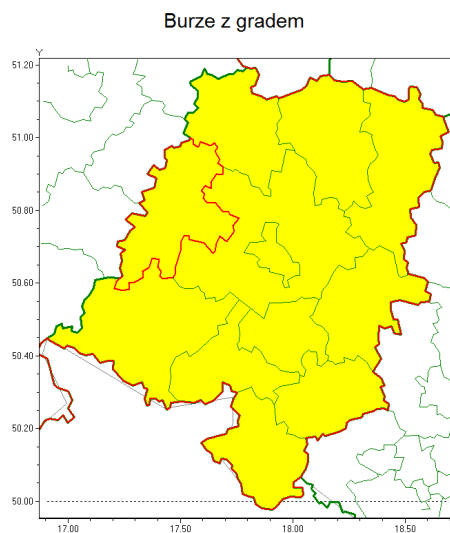

Zasięg ostrzeżenia w województwie

Ostrzeżenie meteorologiczne Nr 47

Nazwa biura	IMGW-PIB Centralne Biuro Prognoz Meteorologicznych - Wydział we Wrocławiu
Zjawisko/stopień zagrożenia	Burze z gradem/ 1
Obszar	województwo opolskie powiat brzeski
Ważność	od godz. 02:00 dnia 24.06.2021 do godz. 09:00 dnia 24.06.2021
Przebieg	Prognozowane są burze, którym miejscami będą towarzyszyć opady deszczu od 20 mm do 30 mm oraz porywy wiatru do 70 km/h. Miejscami grad.
Prawdopodobieństwo wystąpienia zjawiska(%)	85%
Uwagi	Brak.
Dyrektor synoptyk IMGW-PIB	Krzysztof Salanyk
Godzina i data wydania	godz. 12:22 dnia 23.06.2021
SMS	IMGW-PIB OSTRZEŻENIE: BURZE Z GRADEM/1 opolskie/brzeski od 02:00/24.06 do 09:00/24.06.2021 deszcz 30 mm, grad, porywy 70 km/h.