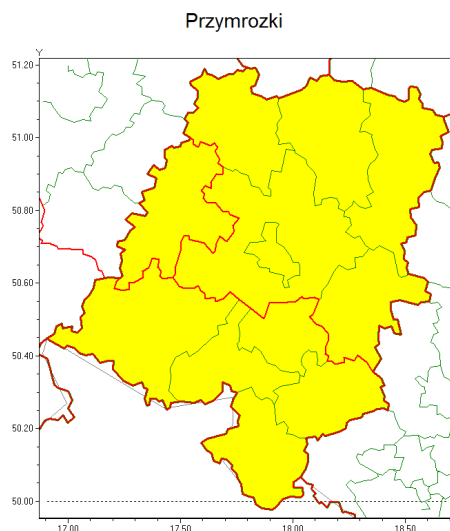

Zasięg ostrzeżenia w województwie

Ostrzeżenie meteorologiczne Nr 31

Nazwa biura	IMGW-PIB Centralne Biuro Prognoz Meteorologicznych - Wydział we Wrocławiu
Zjawisko/stopień zagrożenia	Przymrozki/ 1
Obszar	województwo opolskie powiat brzeski
Ważność	od godz. 00:00 dnia 06.04.2021 do godz. 08:00 dnia 08.04.2021
Przebieg	Prognozowana jest temperatura minimalna powietrza od -3°C do -1°C, przy gruncie od -5°C do -2°C. Temperatura maksymalna w dzień od 4°C do 6°C.
Prawdopodobieństwo wystąpienia zjawiska(%)	80%
Uwagi	Brak.
Dyrektor synoptyk IMGW-PIB	Piotr Maciak
Godzina i data wydania	godz. 12:01 dnia 05.04.2021
SMS	IMGW-PIB OSTRZEŻENIE: PRZYMROZKI/1 opolskie/brzeski od 00:00/06.04 do 08:00/08.04.2021 temp. min. od -3 st. do -1 st., przy gruncie od -5 st. do -2 st.