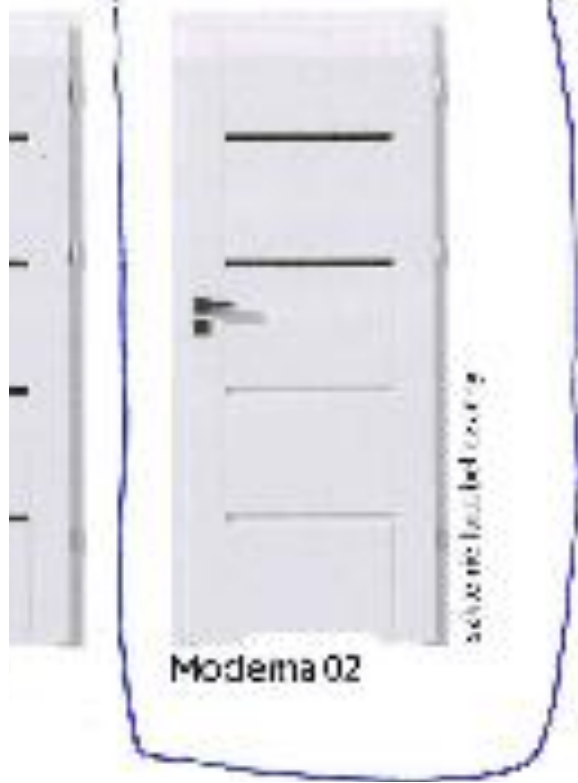

Załącznik nr 2 do pisma nr IGP.III.7013.1.2024 z dnia 21.08.2024 r.

**KR CENTER<sup>™</sup>**  
producent drzwi

ULOTKA PROMOCYJNA 2024/01  
WAZNE OD: 19.01.2024

**JE OD RĘKI!**

ZAPOZNAJ SIĘ Z NASZĄ PROPOZYCJĄ:

The advertisement features a central photograph of a modern interior. On the left, a light-colored wooden door with a black handle and lock is set against a vibrant green wall. To the right, a white vanity table with a black top and a round mirror is positioned against a wall with a geometric pattern. A green chair is tucked under the vanity. The overall aesthetic is clean and contemporary.

Decor

Moderna 02

Charakterystyka drzwi

| Białe Top Dekor

Przebieg

Przebieg