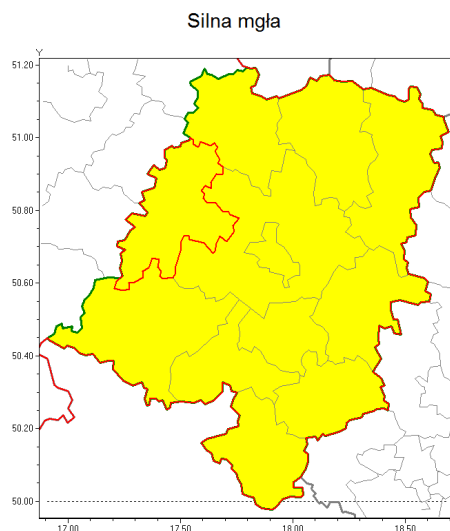

www: www.imgw.pl

Zasięg ostrzeżenia w województwie

Ostrzeżenie meteorologiczne Nr 62

Nazwa biura	IMGW-PIB Biuro Prognoz Meteorologicznych we Wrocławiu
Zjawisko/stopień zagrożenia	Silna mgła/ 1
Obszar	województwo opolskie powiat brzeski
Ważność	od godz. 00:00 dnia 23.10.2019 do godz. 10:00 dnia 23.10.2019
Przebieg	Na przeważającym obszarze prognozuje się gęste mgły ograniczające widzialność poniżej 200 m.
Prawdopodobieństwo wystąpienia zjawiska(%)	80%
Uwagi	Brak.
Dyrektor synoptyk IMGW-PIB	Janusz Zieliński
Godzina i data wydania	godz. 11:43 dnia 22.10.2019
SMS	IMGW-PIB OSTRZEŻENIE: MGŁA/1 opolskie/brzeski od 00:00/23.10 do 10:00/23.10.2019 widzialność poniżej 200 m.