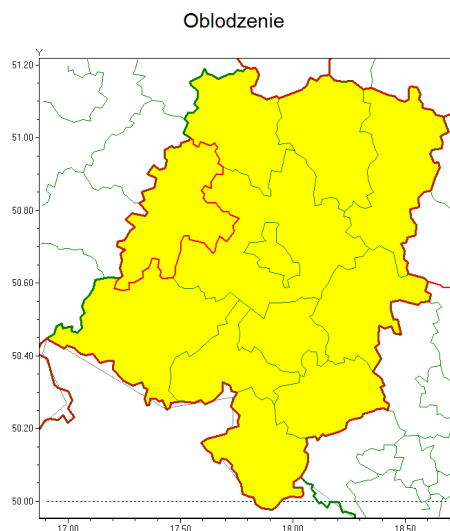

Zasięg ostrzeżenia w województwie

Ostrzeżenie meteorologiczne Nr 15

Nazwa biura	IMGW-PIB Centralne Biuro Prognoz Meteorologicznych - Wydział we Wrocławiu
Zjawisko/stopień zagrożenia	Oblodzenie/ 1
Obszar	województwo opolskie powiat brzeski
Ważność	od godz. 17:00 dnia 04.02.2021 do godz. 09:00 dnia 05.02.2021
Przebieg	Prognozuje się zamarzanie mokrej nawierzchni dróg i chodników po opadach deszczu, deszczu ze mrogiem i mokrego mrogu. Temperatura minimalna około -1°C, temperatura minimalna gruntu około -2°C.
Prawdopodobieństwo wystąpienia zjawiska(%)	85%
Uwagi	Brak.
Dyrektor synoptyk IMGW-PIB	Piotr Ojrzyski
Godzina i data wydania	godz. 12:27 dnia 04.02.2021
SMS	IMGW-PIB OSTRZEGA: OBLODZENIE/1 opolskie/brzeski od 17:00/04.02 do 09:00/05.02.2021 temp. min. ok -1 st, przy gruncie ok -2 st., lisko.