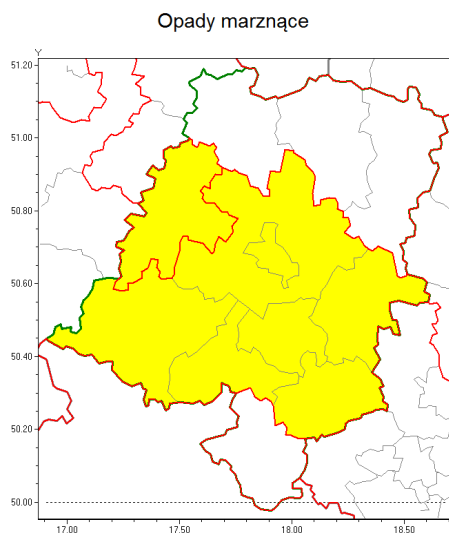

### Zasięg ostrzeżenia w województwie

### Ostrzeżenie meteorologiczne Nr 23

<b>Nazwa biura</b>	IMGW-PIB Biuro Prognoz Meteorologicznych we Wrocławiu
<b>Zjawisko/stopień zagrożenia</b>	Opady marznące/ 1
<b>Obszar</b>	województwo opolskie <b>powiat brzeski</b>
<b>Ważność</b>	od godz. 19:30 dnia 20.11.2018 do godz. 04:30 dnia 21.11.2018
<b>Przebieg</b>	Prognozuje się miejscami wystąpienie słabych opadów marznącego deszczu oraz mroźki powodujących gołoledź.
<b>Prawdopodobieństwo wystąpienia zjawiska(%)</b>	70%
<b>Uwagi</b>	Brak.
<b>Dyrektor synoptyk IMGW-PIB</b>	Michał Mercik
<b>Godzina i data wydania</b>	godz. 09:42 dnia 20.11.2018
<b>SMS</b>	IMGW-PIB OSTRZEŻENIE: MARZNĄCE OPADY/1 opolskie/brzeski od 19:30/20.11 do 04:30/21.11.2018 marznące opady, drogi liskie.