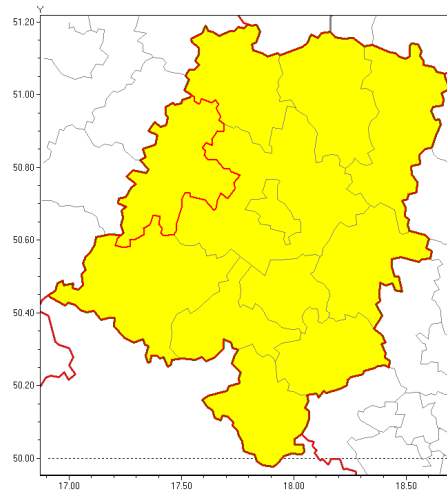

Zasięg ostrzeżenia w województwie

Burze z gradem

**Ostrzeżenie meteorologiczne Nr 29**

<b>Nazwa biura</b>	IMGW-PIB Biuro Prognoz Meteorologicznych we Wrocławiu
<b>Zjawisko/stopień zagrożenia</b>	Burze z gradem/ 1
<b>Obszar</b>	województwo opolskie <b>powiat brzeski</b>
<b>Ważność</b>	od godz. 13:00 dnia 28.05.2019 do godz. 23:00 dnia 28.05.2019
<b>Przebieg</b>	Prognozuje się wystąpienie burz z opadami deszczu od 15 mm do 25 mm, lokalnie do 40 mm oraz porywami wiatru do 65 km/h. Miejscami możliwe grad.
<b>Prawdopodobieństwo wystąpienia zjawiska(%)</b>	80%
<b>Uwagi</b>	Brak.
<b>Dyrektor synoptyk IMGW-PIB</b>	Piotr Ojrzyski
<b>Godzina i data wydania</b>	godz. 09:31 dnia 28.05.2019
<b>SMS</b>	IMGW-PIB OSTRZEŻENIE: BURZE Z GRADEM/1 opolskie/brzeski od 13:00/28.05 do 23:00/28.05.2019 deszcz 40 mm, porywy 65 km/h.