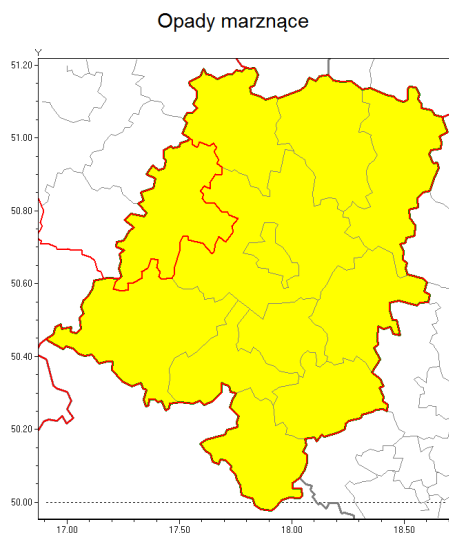

Zasięg ostrzeżenia w województwie

Ostrzeżenie meteorologiczne Nr 27

Nazwa biura	IMGW-PIB Biuro Prognoz Meteorologicznych we Wrocławiu
Zjawisko/stopień zagrożenia	Opady marznące/ 1
Obszar	województwo opolskie powiat brzeski
Ważność	od godz. 19:00 dnia 20.12.2018 do godz. 06:00 dnia 21.12.2018
Przebieg	Prognozuje się miejscami wystąpienie słabych opadów marznącego deszczu oraz mroźki powodujących gołoledź.
Prawdopodobieństwo wystąpienia zjawiska(%)	75%
Uwagi	Brak.
Dyrektor synoptyk IMGW-PIB	Elżbieta Wojtczak-Gaglik
Godzina i data wydania	godz. 14:34 dnia 20.12.2018
SMS	IMGW-PIB OSTRZEŻENIE: MARZNĄCE OPADY/1 opolskie/brzeski od 19:00/20.12 do 06:00/21.12.2018 marznące opady, drogi liskie.