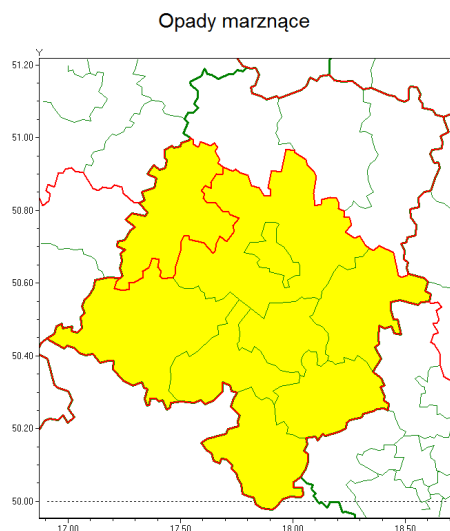

### Zasięg ostrzeżenia w województwie

### Ostrzeżenie meteorologiczne Nr 3

<b>Nazwa biura</b>	IMGW-PIB Biuro Prognoz Meteorologicznych we Wrocławiu
<b>Zjawisko/stopień zagrożenia</b>	Opady marznące/1
<b>Obszar</b>	województwo opolskie <b>powiat brzeski</b>
<b>Ważność</b>	od godz. 10:00 dnia 22.01.2020 do godz. 14:00 dnia 22.01.2020
<b>Przebieg</b>	Prognozuje się miejscami wystąpienie słabych opadów marznącego deszczu lub młotki powodujących gołoledź.
<b>Prawdopodobieństwo wystąpienia zjawiska(%)</b>	80%
<b>Uwagi</b>	Brak.
<b>Dyrektor synoptyk IMGW-PIB</b>	Janusz Zieliński
<b>Godzina i data wydania</b>	godz. 07:13 dnia 22.01.2020
<b>SMS</b>	IMGW-PIB OSTRZEŻENIE: MARZĄCE OPADY/1 opolskie/brzeski od 10:00/22.01 do 14:00/22.01.2020 marznące opady, drogi liskie.