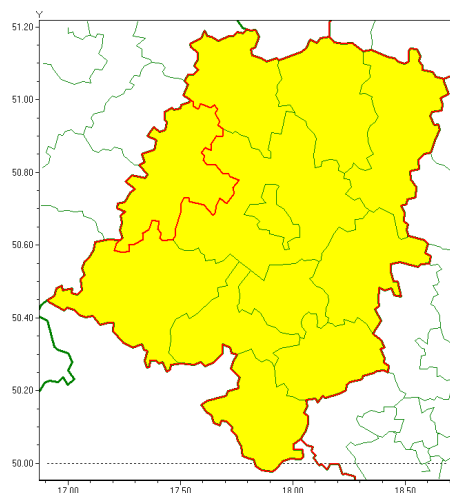

www: www.imgw.pl

Zasięg ostrzeżenia w województwie

Burze z gradem

Ostrzeżenie meteorologiczne Nr 32

Nazwa biura	IMGW-PIB Biuro Prognoz Meteorologicznych we Wrocławiu
Zjawisko/stopień zagrożenia	Burze z gradem/ 1
Obszar	województwo opolskie powiat brzeski
Ważność	od godz. 18:00 dnia 17.06.2020 do godz. 02:00 dnia 18.06.2020
Przebieg	Miejscami prognozujemy wystąpienie burz z opadami deszczu do 25 mm oraz porywami wiatru do 65 km/h. Poczynkowo może być grad.
Prawdopodobieństwo wystąpienia zjawiska(%)	80%
Uwagi	Brak.
Dyrektor synoptyk IMGW-PIB	Janusz Zieliński
Godzina i data wydania	godz. 12:41 dnia 17.06.2020
SMS	IMGW-PIB OSTRZEŻENIE: BURZE Z GRADEM/1 opolskie/brzeski od 18:00/17.06 do 02:00/18.06.2020 deszcz 25 mm, porywy 65 km/h, grad.