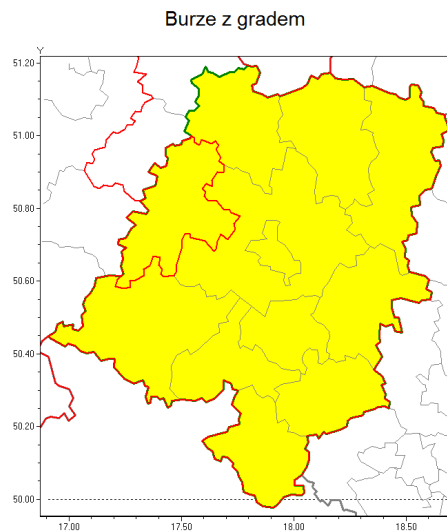

Zasięg ostrzeżenia w województwie

**Ostrzeżenie meteorologiczne Nr 30**

<b>Nazwa biura</b>	IMGW-PIB Biuro Prognoz Meteorologicznych we Wrocławiu
<b>Zjawisko/stopień zagrożenia</b>	Burze z gradem/ 1
<b>Obszar</b>	województwo opolskie <b>powiat brzeski</b>
<b>Ważność</b>	od godz. 20:00 dnia 06.06.2019 do godz. 05:00 dnia 07.06.2019
<b>Przebieg</b>	Miejscami prognozowane burze z opadami deszczu od 10 mm do 20 mm, lokalnie do 30 mm, oraz porywami wiatru do 75 km/h. Poczynkowo może liwy grad.
<b>Prawdopodobieństwo wystąpienia zjawiska(%)</b>	80%
<b>Uwagi</b>	Brak.
<b>Dyrektor synoptyk IMGW-PIB</b>	Piotr Maciak
<b>Godzina i data wydania</b>	godz. 08:56 dnia 06.06.2019
<b>SMS</b>	IMGW-PIB OSTRZEŻA: BURZE Z GRADEM/1 opolskie/brzeski od 20:00/06.06 do 05:00/07.06.2019 deszcz 30 mm, porywy 75 km/h.