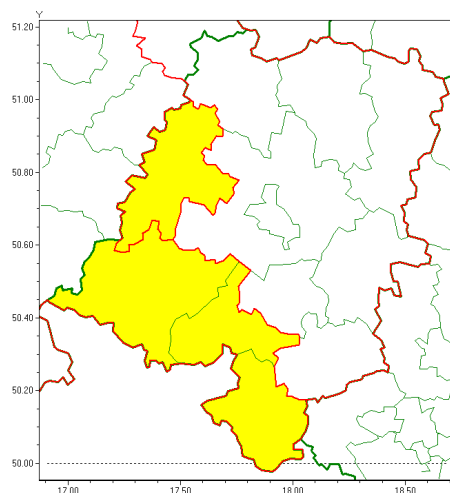

www: www.imgw.pl

Zasięg ostrzeżenia w województwie

Burze z gradem

Ostrzeżenie meteorologiczne Nr 41

Nazwa biura	IMGW-PIB Biuro Prognoz Meteorologicznych we Wrocławiu
Zjawisko/stopień zagrożenia	Burze z gradem/ 1
Obszar	województwo opolskie powiat brzeski
Ważność	od godz. 16:00 dnia 01.07.2020 do godz. 06:00 dnia 02.07.2020
Przebieg	Prognozuje się wystąpienie burz z opadami deszczu miejscami od 20 mm do 30 mm, lokalnie do 40 mm oraz porywami wiatru do 90 km/h. Miejscami grad.
Prawdopodobieństwo wystąpienia zjawiska(%)	85%
Uwagi	Brak.
Dyrektor synoptyk IMGW-PIB	Edyta Socha
Godzina i data wydania	godz. 13:09 dnia 01.07.2020
SMS	IMGW-PIB OSTRZEŻENIE: BURZE Z GRADEM/1 opolskie/brzeski od 16:00/01.07 do 06:00/02.07.2020 deszcz 40 mm, porywy 90 km/h.